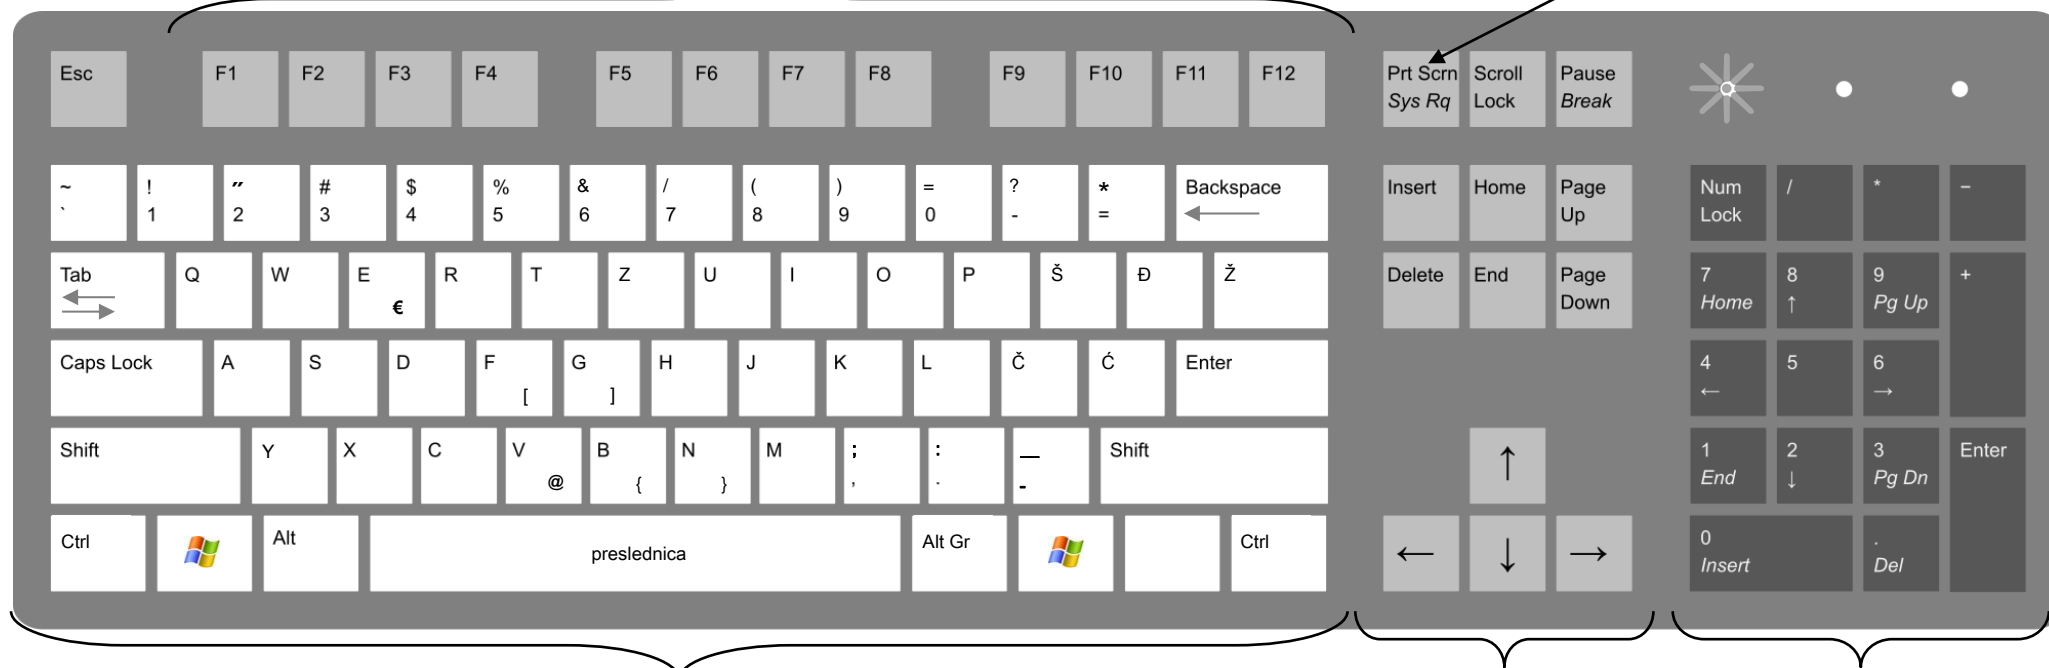

funkcijske tipke

Print Screen - »posnetek« zaslona

črkovno - številčni del

smerne tipke

numerični del

F1 - Pomoč, F2 - Preimenovanje, F3 - Iskanje	Enter - potrditev ukaza	Shift - v komb. z drugimi tipkami, VELIKE ČRKE
Ctrl - v kombinaciji z drugimi tipkami 	Alt (alternativna tipka) - v komb. z drugimi tipkami (npr.: Ctrl + Alt + Del)	Alt Gr - v komb. z drugimi tipkami, izpis posebnih znakov 
Caps Lock - vklop/izklop vnosa VELIKIH ČRK	Backspace - brisanje znakov, ki so levo od kazalca 	Esc - preklic ukaza, izhod iz področja menijev 
Tab - tabulator tipka (zamik besedila, pomikanje skozi tabele) 	Insert - vklop/izklop vrivanja znakov	Delete - brisanje znakov, ki so desno od kazalca
Home - pomik kazalca na začetek vrstice ali v zgornji levi kot prikazovalnika	Windows tipka  - prikaz zagonskega menija Start	Num Lock - vklop/izklop numeričnega dela tipkovnice
End - pomik kazalca na konec tekoče vrstice	Page up/Page down - pomik zaslonske slike navzgor/navzdol	Smerne tipke - pomikanje kazalca